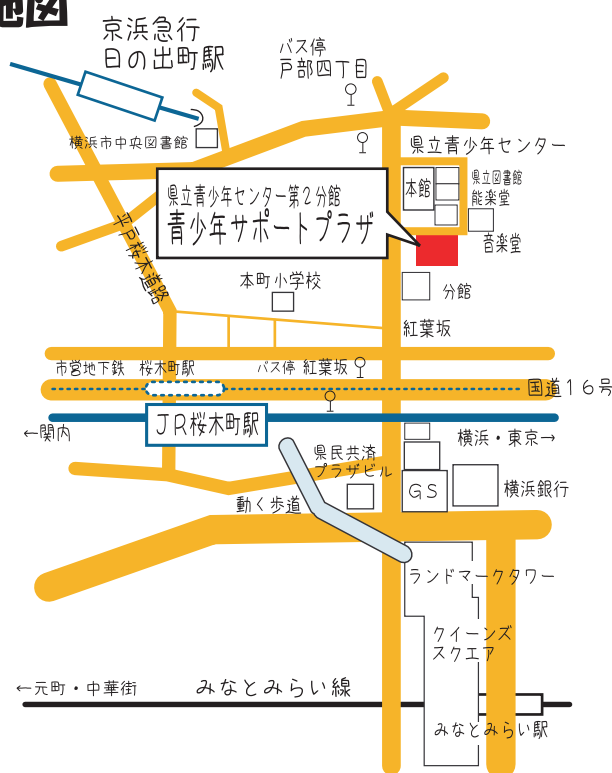

地図

アクセス

- ・JR・市営地下鉄「桜木町駅」から徒歩10分。
- ・京浜急行「日ノ出町駅」から徒歩10分。
- ・みなとみらい線「みなとみらい駅」から徒歩15分。
- ・横浜駅東口からバス「紅葉坂」下車徒歩4分。